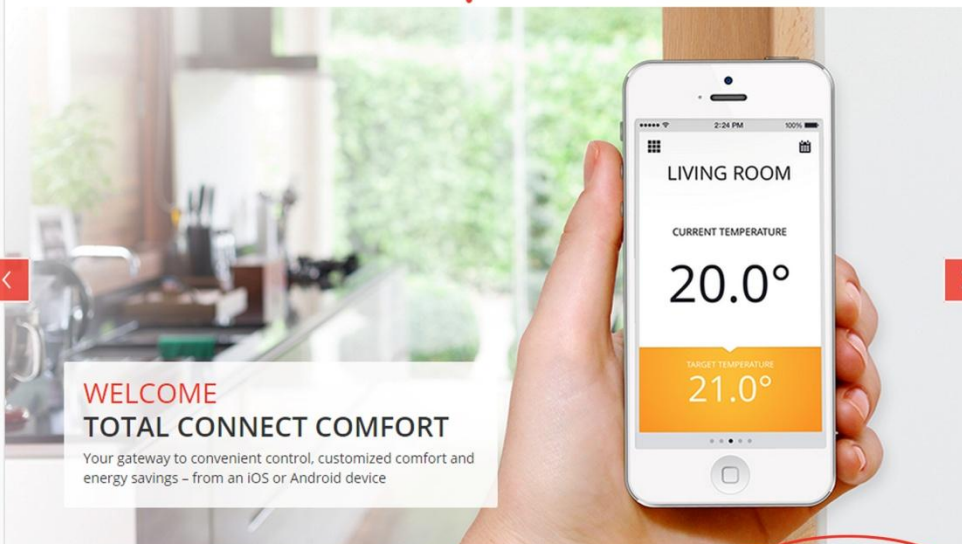

Regisztrációs segédlet

Honeywell

evohome

Kényelem
és energia-
hatékonyság

Intelligens zónaszabályozás fűtési rendszeréhez
mobil eléréssel

evohome: kényelem, energiahatékonyság, intelligens zónaszabályozás mobil eléréssel

Regisztráljon a **Total Connect Comfort Europe** oldalon és aknázza ki az **evohome** rendszerben rejlő lehetőségeket. Vezérelje a zónaszabályozó központot igénye szerint okostelefonjáról vagy táblagépéről! Bármikor, bárhol is jár, az **evohome** rendszer és az okos eszközre telepíthető **Total Connect Comfort Europe** alkalmazás segítségével igénye szerint, intelligensen szabályozhatja otthona fűtési rendszerét.

- ✓ **1. Lépés** | Állítsa be az **evohome** rendszert otthonában - Üzemelje be az **evohome** rendszert és elemeit vagy a T87RF termosztátot. Bátran kérje rezsifaragó mester segítségét! Miután a zónaszabályozási rendszer időprogramját saját életsílusához igazította kapcsolja össze azt a távvezérlési hálózati átjáróval, gateway-el.
- ✓ **2. Lépés** | Online regisztráció – Látogassa meg a <https://infoeu.mytotalconnectcomfort.com/> weboldalt és kattintson a „Create Account” gombra majd készítse el felhasználói fiókját.
- ✓ **3. Lépés** | Felhasználási hely – Miután elkészítette és aktiválta felhasználói fiókját, jelentkezzen be és adjon felhasználási helyet profiljához. Nevezze el és adja meg a hely adatait, majd a gateway MAC címének és CRC kódjának megadásával rendelje hozzá azt a fogyasztási helyhez. A rendszerhez több helyet is hozzáadhat, egy második lakást vagy nyaralót is.