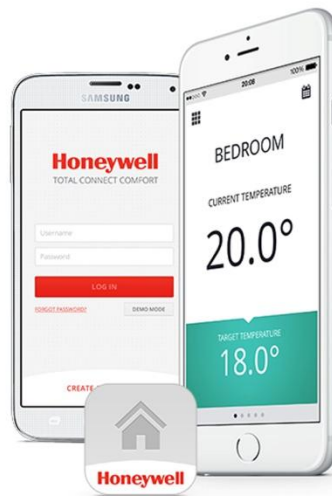

Regisztráljon a **Total Connect Comfort Europe** oldalon és aknázza ki az **evohome** rendszerben rejlő lehetőségeket. Vezérelje a zónaszabályozó központot igénye szerint okostelefonjáról vagy táblagépéről! Bármikor, bárhol is jár, az **evohome** rendszer és az okos eszközre telepíthető **Total Connect Comfort Europe** alkalmazás segítségével igénye szerint, intelligensen szabályozhatja otthona fűtési rendszerét.

Látogasson el a Honeywell Total Connect Comfort Europe weboldalra kattintson a "Create Account" gombra és készítse el felhasználói fiókját!

Overview

Honeywell Total Connect Comfort

Controlling your heating system has never been easier. With its intuitive interface, sleek design and versatility, the Total Connect Comfort Europe app will deliver to you complete efficiency and comfort.

Not convinced? Download the free app today and try it out using the Demo Mode.

Compatible with:

- iOS 7.0 or above
- Android 4.1 or above

For any compatibility-related questions, please visit the FAQ section of this page.